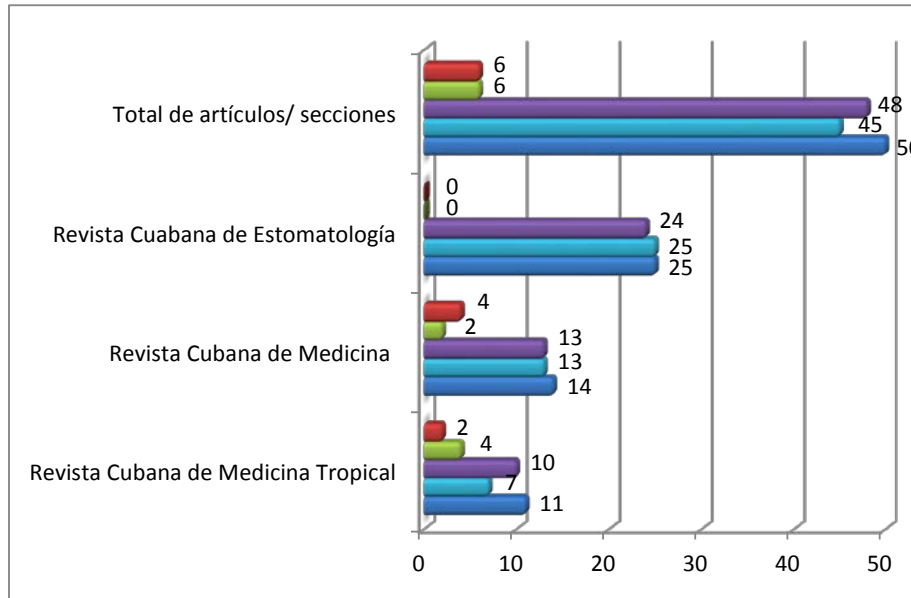

Título de Revista	Total de artículos	PC en título	% PC en título	PC en palabras clave	% PC en palabras clave	PC en resumen
Revista Cubana de Medicina Tropical	11	2	18,10%	4	36,30%	10
Revista Cubana de Medicina	14	4	28,50%	2	14,20%	13
Revista Cuabana de Estomatología	25	-	-	-	-	24
Total de artículos/secciones	50	6	12%	6	12%	48

PC en resumen	PC en método	PC en método
90,90%	7	63,60%
92,80%	13	92,80%
96%	25	100%
96%	45	90%

)

- PC en título
- PC en palabras clave
- PC en resumen
- PC en método
- Total de artículos